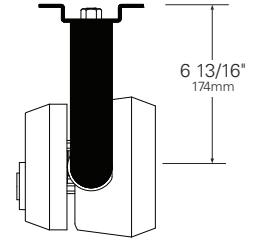

#### Example Part Number:

**UV8-N01**    **34-36**    **815** - **3A-DMX**    **120B** - **BDHD** - **P1**

FIXTURE MODEL    LED RATING    OPTIC    FITTING/DIMMING    VOLTAGE/FINISH    ACCESSORY    PLUG

# UV8 • MOUNTING OPTIONS

FITTING	SIDE VIEW	PROFILE VIEW
---------	-----------	--------------

**2A Unistrut Fitting**

**2B Base Plate Fitting**

**3A Mega Clamp Fitting**