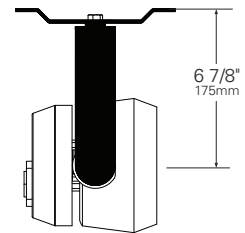

2B Base Plate Fitting